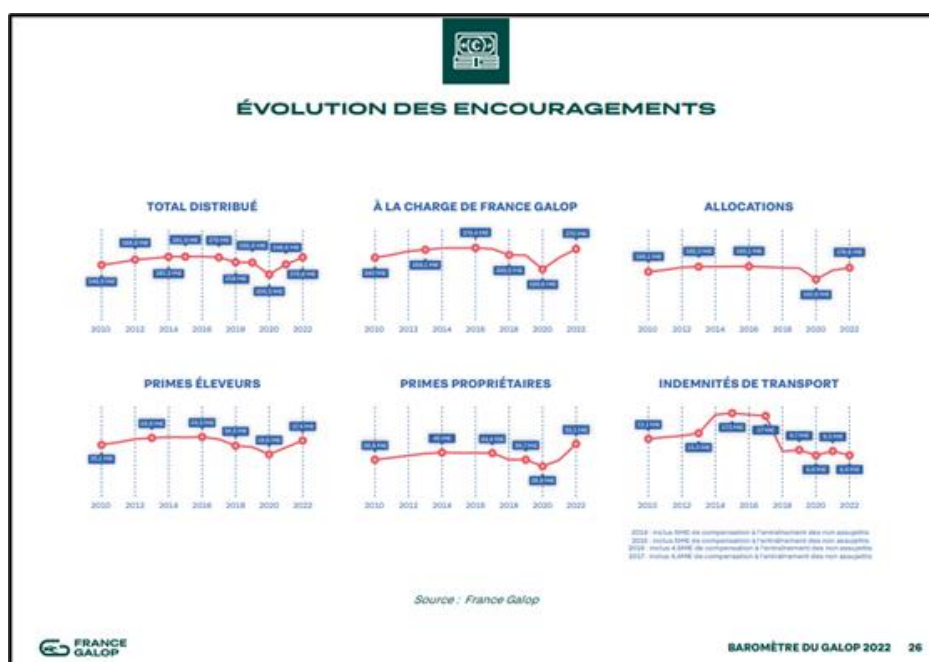

Exemples de pages statistiques du Baromètre du Galop :