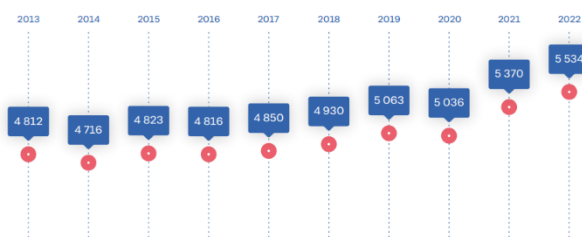

NAISSANCES ET SAILLIES

RACE	2012	2013	2014	2015	2016	2017	2018	2019	2020	2021
NAISSANCES										
AA	229	188	206	220	213	201	206	216	197	203
AQPS	984	963	897	928	1 030	1 069	1 083	1 089	1 112	1 103
PUR-SANG	5 104	5 075	4 851	5 273	5 516	5 578	5 690	5 727	5 712	5 596
SAILLIES										
AA	326	352	342	383	360	349	354	308	312	332
AQPS	1 521	1 500	1 520	1 606	1 736	1 753	1 826	1 766	1 722	1 732
PUR-SANG	7 400	7 364	7 538	7 942	8 435	8 392	8 907	8 521	8 231	8 473

Source : IFC

NOMBRE DE COURSES COURUES

	2012	2013	2014	2015	2016	2017	2018	2019	2020	2021	2022
TOTAL	2 256	2 259	2 258	2 249	2 188	2 154	2 122	2 067	1 695	2 061	2 011
	5 041	5 051	5 074	5 074	4 983	4 954	4 917	4 918	4 293	4 999	4 984
PREMIUM	888	980	978	981	977	888	916	1 033	1 029	1 150	1 140
	2 288	2 528	2 631	2 618	2 560	2 562	2 642	3 484	3 362	3 835	3 900
PMH	1 368	1 299	1 280	1 268	1 211	1 268	1 206	1 034	862	911	871
	2 773	2 523	2 443	2 451	2 423	2 392	2 275	1 434	931	1 164	1 084

OBSTACLE PLAT

Source : France Galop

NOMBRE DE PROPRIÉTAIRES AYANT EU AU MOINS 1 PARTANT EN FRANCE DANS L'ANNÉE TOUTES FORMES DE PROPRIÉTÉ